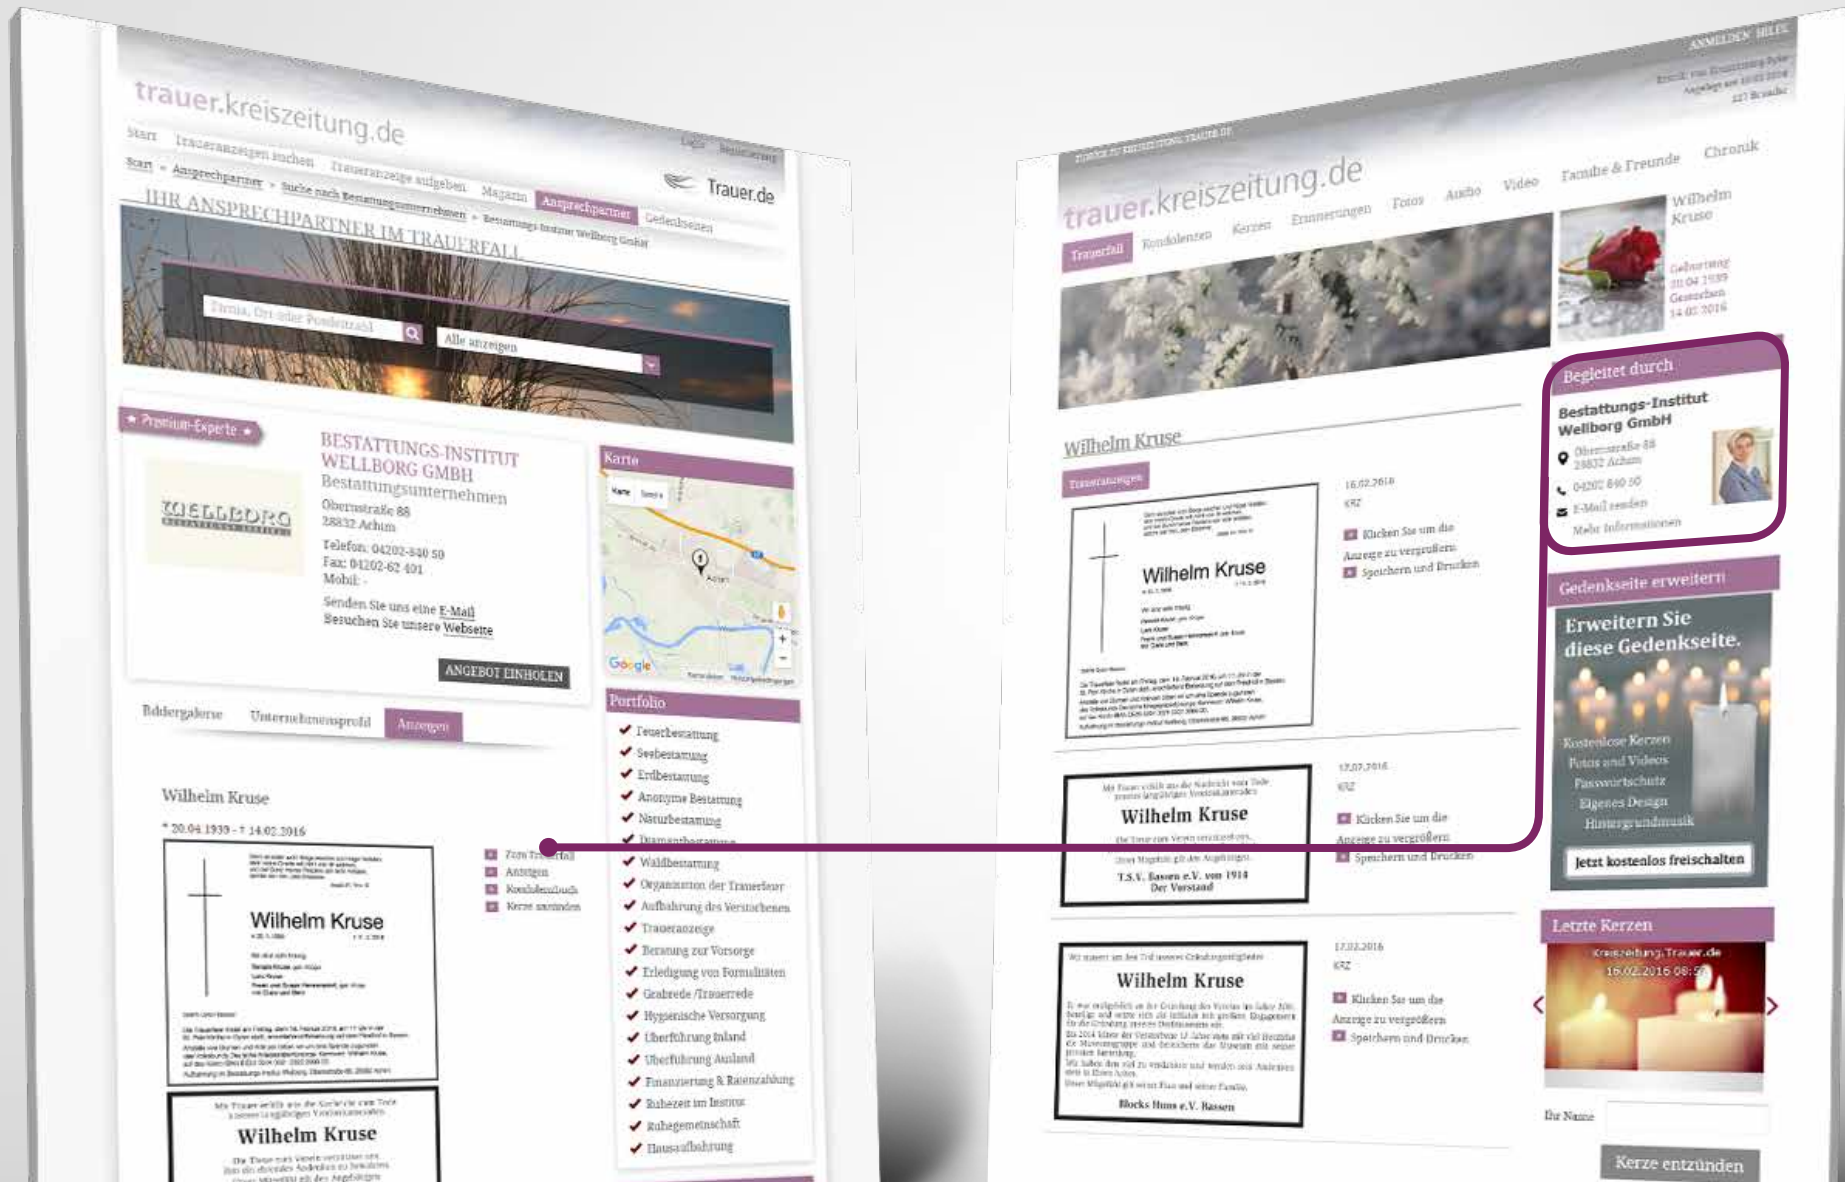

Premium-Eintrag mit Anzeigenverknüpfung zur Gedenkseite

Vertrieb betreut durch Kooperationspartner trauer.de

trauer.kreiszeitung.de

Telefon
0421-224 101 50

E-Mail
vertrieb@trauer.de