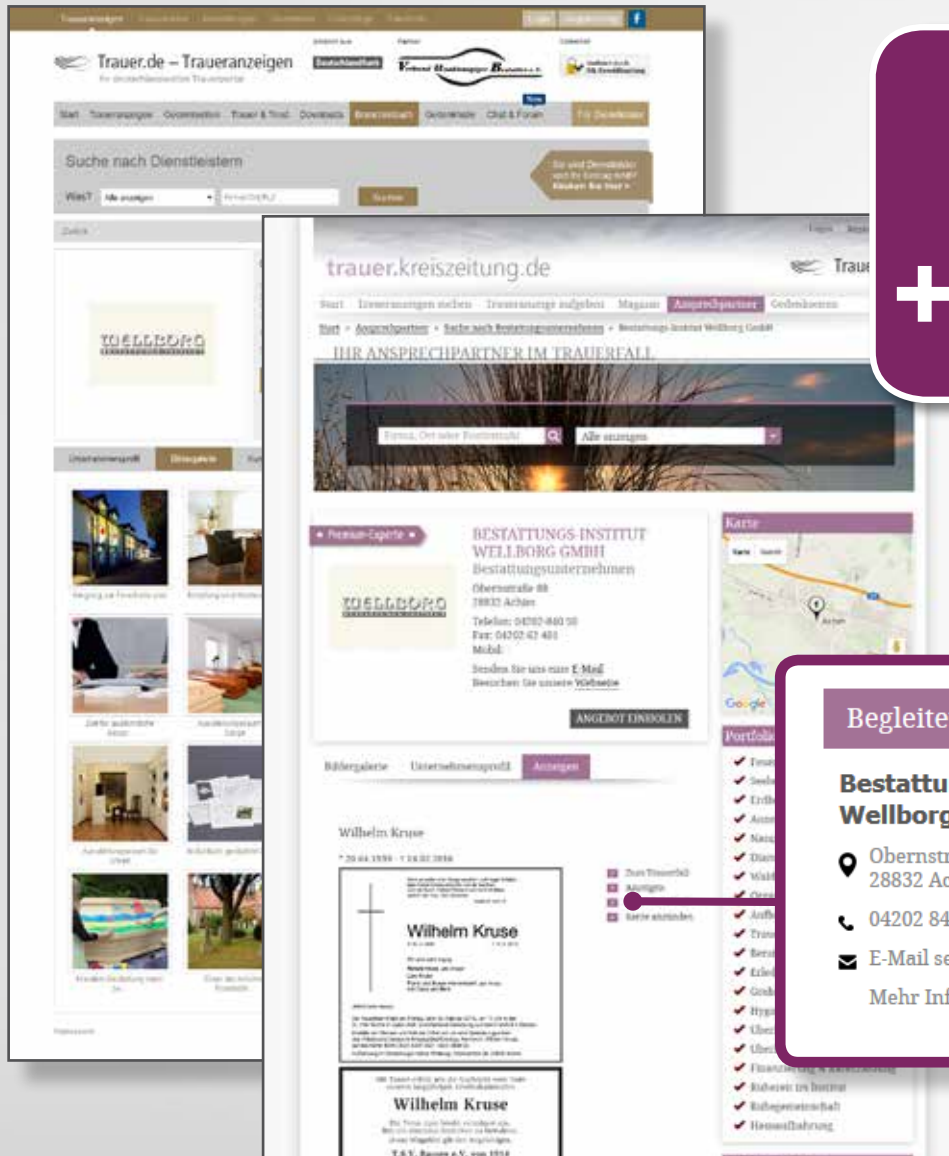

trauer.kreiszeitung.de bietet für Sie ein optimales themenrelevantes Werbeumfeld, in dem Sie Ihre aktuellen und zukünftigen Kunden treffen. Verknüpfen Sie Ihre übermittelten Traueranzeigen mit Ihrer Firmenpräsentation im Branchenbuch und bringen Sie sich mit Ihren Trauerfällen langfristig in Verbindung. Steigern Sie so nachhaltig Ihre Bekanntheit in Ihrer Region.

Nutzen Sie die Gelegenheit und sprechen Sie die Besucher auf trauer.kreiszeitung.de gezielt und persönlich an.

Ihre Vorteile

- Regionale Präsenz mit großer Reichweite
- Verknüpfen Sie Ihre Firmenpräsentation mit Ihren Anzeigen
- Mit jeder neuen Anzeige erhalten Sie automatisch neue Werbung
- Minimaler Streuverlust: Sie schalten Werbung zielgenau im Themenumfeld
- Führen Sie potentielle Kunden direkt auf Ihre Website
- Erhalten Sie Angebotsanfragen per E-Mail
- Mit der kostenlosen Nutzung der Gedenkseiten für Ihre Kunden erweitern Sie Ihr Angebot
- Inklusive Marketingmaterial für Ihre Kundenkommunikation
- Stellen Sie Ihre Traueranzeigen auf Ihrer Homepage dar: Durch die einfache Einbindung eines Codeschnipsels

Premium-Eintrag mit Anzeigenverknüpfung zur Gedenkseite

Vertrieb betreut durch Kooperationspartner trauer.de

trauer.kreiszeitung.de

Telefon
0421-224 101 50

E-Mail
vertrieb@trauer.de

Premium-Plus Print & Online – Das komplette Werbepaket

- Firmenpräsentation trauer.kreiszeitung.de
- Gedenkseitenverknüpfung
- Firmenpräsentation trauer.de
- +
- 12 Print-Anzeigen

Paketpreis
€ 59,90
 pro Monat

Begleitet durch

Bestattungs-Institut Wellborg GmbH